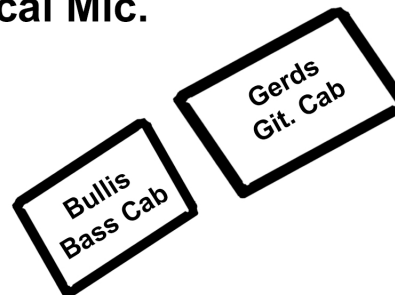

Side  
Fills

Side  
Fills

Markus'  
Git. Cab

PA  
Drum Fill

3 Section Riser  
(High)

“Root 65” Bühnenplan, März '24

 = Power 240V AC

 = Mikrophon